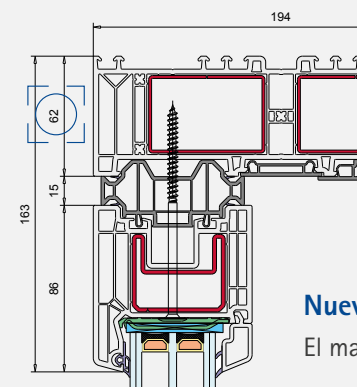

- Nuevo concepto de juntas perimetrales para garantizar la estanqueidad al agua clase 9A y perm...
- Nuevo bastidor. El marco perfecto. Diseñado para facilitar el montaje y la instalación. Dicho marco incluye 2 cámaras de refuerzo que le dotan de gran estabilidad.