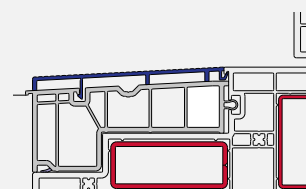

Umbral común