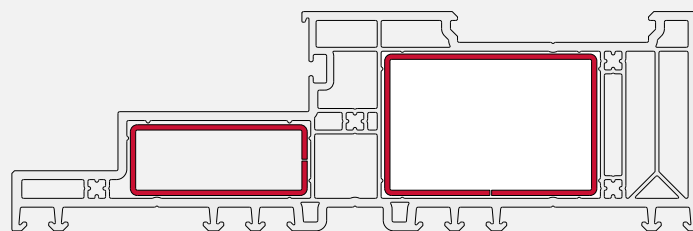

VEKAMOTION 82 ya en su versión estándar ofrece una gran superficie de cristal con una altura de hoja de tan solo 86 mm.

El modelo VEKAMOTION 82^{MAX} amplía claramente esta superficie con su hoja fija especialmente esbelta.

Innovación hasta en el último detalle

Con VEKAMOTION 82, alcanza la perfección en cualquier espacio. Su innovadora estructura de perfiles VEKA te proporciona protección en todo momento: del viento y las adversidades meteorológicas, de pérdidas de calor, de ruido y de visitas no deseadas. Además, la puerta es muy fácil de abrir y cerrar, y su diseño impresiona.

Accesibilidad

1 solera, 2 soluciones

Posibilidad de marco enrasado en cumplimiento con la normativa PMR o alternativa estándar. Todo ello con un sólo marco común a ambos sistemas.

El nuevo diseño de solera de PVC está provisto de dos cámaras de refuerzo independientes con un refuerzo de 60 x 40 cm (igual que en el bastidor) y uno de 50 x 20 cm. Con tan solo un perfil adicional, la solera puede instalarse tanto en VEKAMOTION 82 como en VEKAMOTION 82^{MAX}.

Umbral accesible (Normativa PMR)

Umbral común

Máximo nivel para clientes exigentes

Valor añadido en cada detalle

VEKAMOTION 82 te ofrece mucho más, en todos los sentidos. La sofisticada estructura multicámara de sus perfiles junto a los importantes refuerzos de acero del marco, aportan una excelente estabilidad al elemento. Con VEKAMOTION 82 y la alta calidad característica de los perfiles VEKA tendrás la certeza de que tu puerta deslizante elevadora funciona perfectamente y de forma segura a largo plazo.