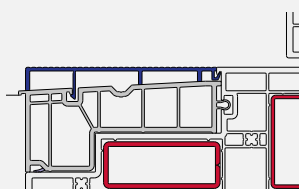

VEKAMOTION 82 ya en su versión estándar ofrece una gran superficie de cristal con una altura de hoja de tan solo 86 mm.

El modelo VEKAMOTION 82^{MAX} amplía claramente esta superficie con su hoja fija especialmente esbelta.

Accesibilidad

1 solera, 2 soluciones

Posibilidad de marco enrasado en cumplimiento con la normativa PMR o alternativa estándar. Todo ello con un sólo marco común a ambos sistemas.

El nuevo diseño de solera de PVC está provisto de dos cámaras de refuerzo independientes con un refuerzo de 60 x 40 cm (igual que en el bastidor) y uno de 50 x 20 cm. Con tan solo un perfil adicional, la solera puede instalarse tanto en VEKAMOTION 82 como en VEKAMOTION 82^{MAX}.