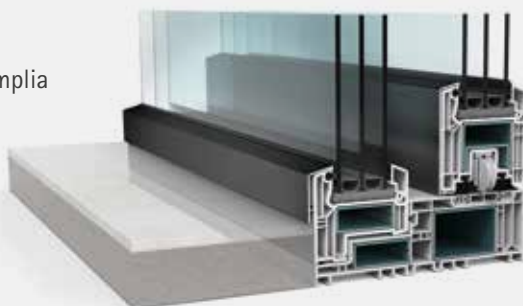

Perfiles más esbeltos

La excepcional hoja fija de VEKAMOTION 82^{MAX} presenta una altura de la vista interior de solo 28 mm, logrando un menor impacto visual.

Valor añadido en cada detalle

Ventajas

- Excelentes valores de aislamiento térmico y acústico.
- Triple acristalamiento, hasta 54mm.

Paneles exteriores de aluminio

Un elegante efecto metálico con una amplia gama de colores.

- Nuevo concepto de juntas perimetrales para garantizar la estanqueidad al agua clase 9A y perm...
- Nuevo bastidor. El marco perfecto. Diseñado para facilitar el montaje y la instalación. Dicho marco incluye 2 cámaras de refuerzo que le dotan de gran estabilidad.