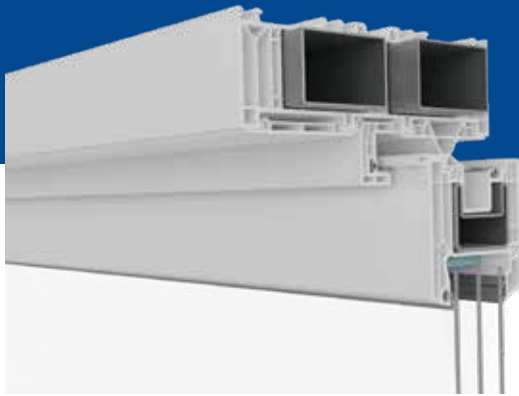

Umbral accesible (Normativa PMR)

Umbral común

Máximo nivel para clientes exigentes

Valor añadido en cada detalle

VEKAMOTION 82 te ofrece mucho más, en todos los sentidos. La sofisticada estructura multicámara de sus perfiles junto a los importantes refuerzos de acero del marco, aportan una excelente estabilidad al elemento. Con VEKAMOTION 82 y la alta calidad característica de los perfiles VEKA tendrás la certeza de que tu puerta deslizante elevadora funciona perfectamente y de forma segura a largo plazo.

Nivel máximo de protección antirrobo

La importancia de sentirnos seguros en nuestro hogar. VEKAMOTION 82 dificulta la entrada de visitas no deseadas gracias a su refuerzo de acero integral de grandes dimensiones, tanto en el bastidor como en las hojas. Combinando con el herraje y el acristalamiento correspondiente, puedes conseguir de forma fiable el nivel de protección RC 2.