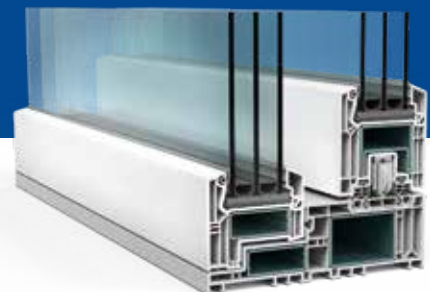

VEKAMOTION 82^{MAX}

Confort con vistas.

Disfruta del exterior

Amplia visualmente el espacio de tu hogar

La versión VEKAMOTION 82^{MAX} cuenta con hojas fijas especialmente estrechas, que amplían la superficie acristalada cumpliendo las expectativas más exigentes de los profesionales de la arquitectura y la construcción, "buscar la mayor transparencia posible".

Podrás tocar el cielo desde tu propia casa

VEKAMOTION 82^{MAX}

Extensión acristalada máxima

- La superficie acristalada visible aumenta 7 cm de ancho y 13 cm de alto.
- Innovadora hoja fija con una altura de vista interior de tan sólo 28 mm.
- Equilibrio energético, estas grandes superficies acristaladas permiten mayor entrada de luz.
- El marco prácticamente oculto en obra, consigue un efecto más estético y elegante.